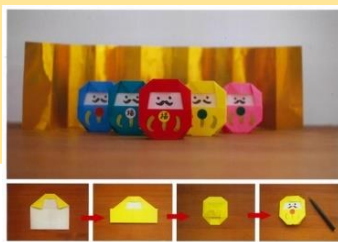

【中央】福だるま折り紙教室

図書館員と一緒に折り紙で福だるまを作ってみませんか。

日時：2月5日(日)①10時30分～10時50分②10時50分～11時10分③11時10分～11時30分

対象：小学生※保護者同伴可です。

定員：各回4組

※2月5日(日)10時から1階で整理券を配付します。